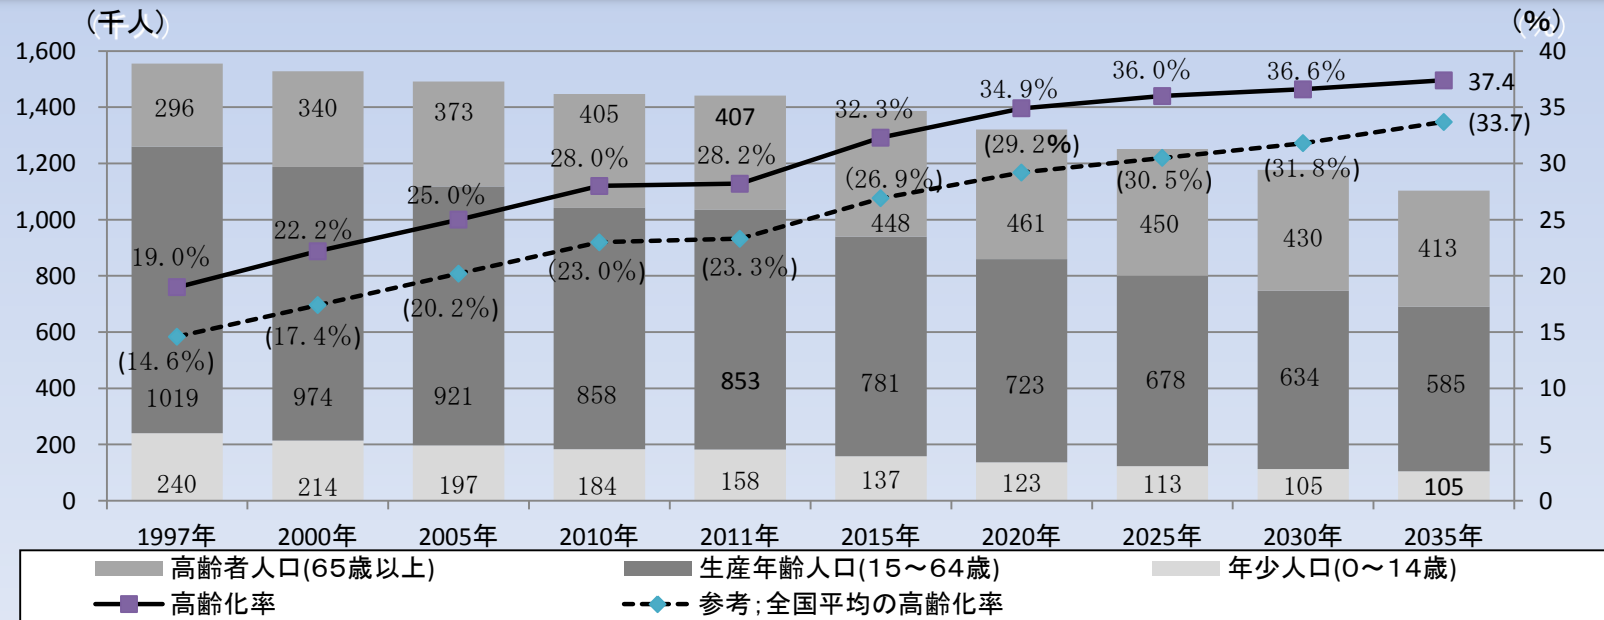

第21回日韓海峡知事会議

山口県

山口県の高齢化の現状と対応

高齢化率：28.2%（2011年10月現在）

生涯現役社会づくり を推進

（高齢者の知識、経験、技能を活用）

生涯現役社会づくりへの取組

「やまぐち元気フェア」

「山口県健康福祉祭」

生涯現役社会づくりの支援施策

「地域リーダー養成」

「地域貢献の取組支援」

ねんりんピック山口大会

2015年開催！

(写真：ねんりんピック熊本大会の総合開会式)

子育て文化創造条例