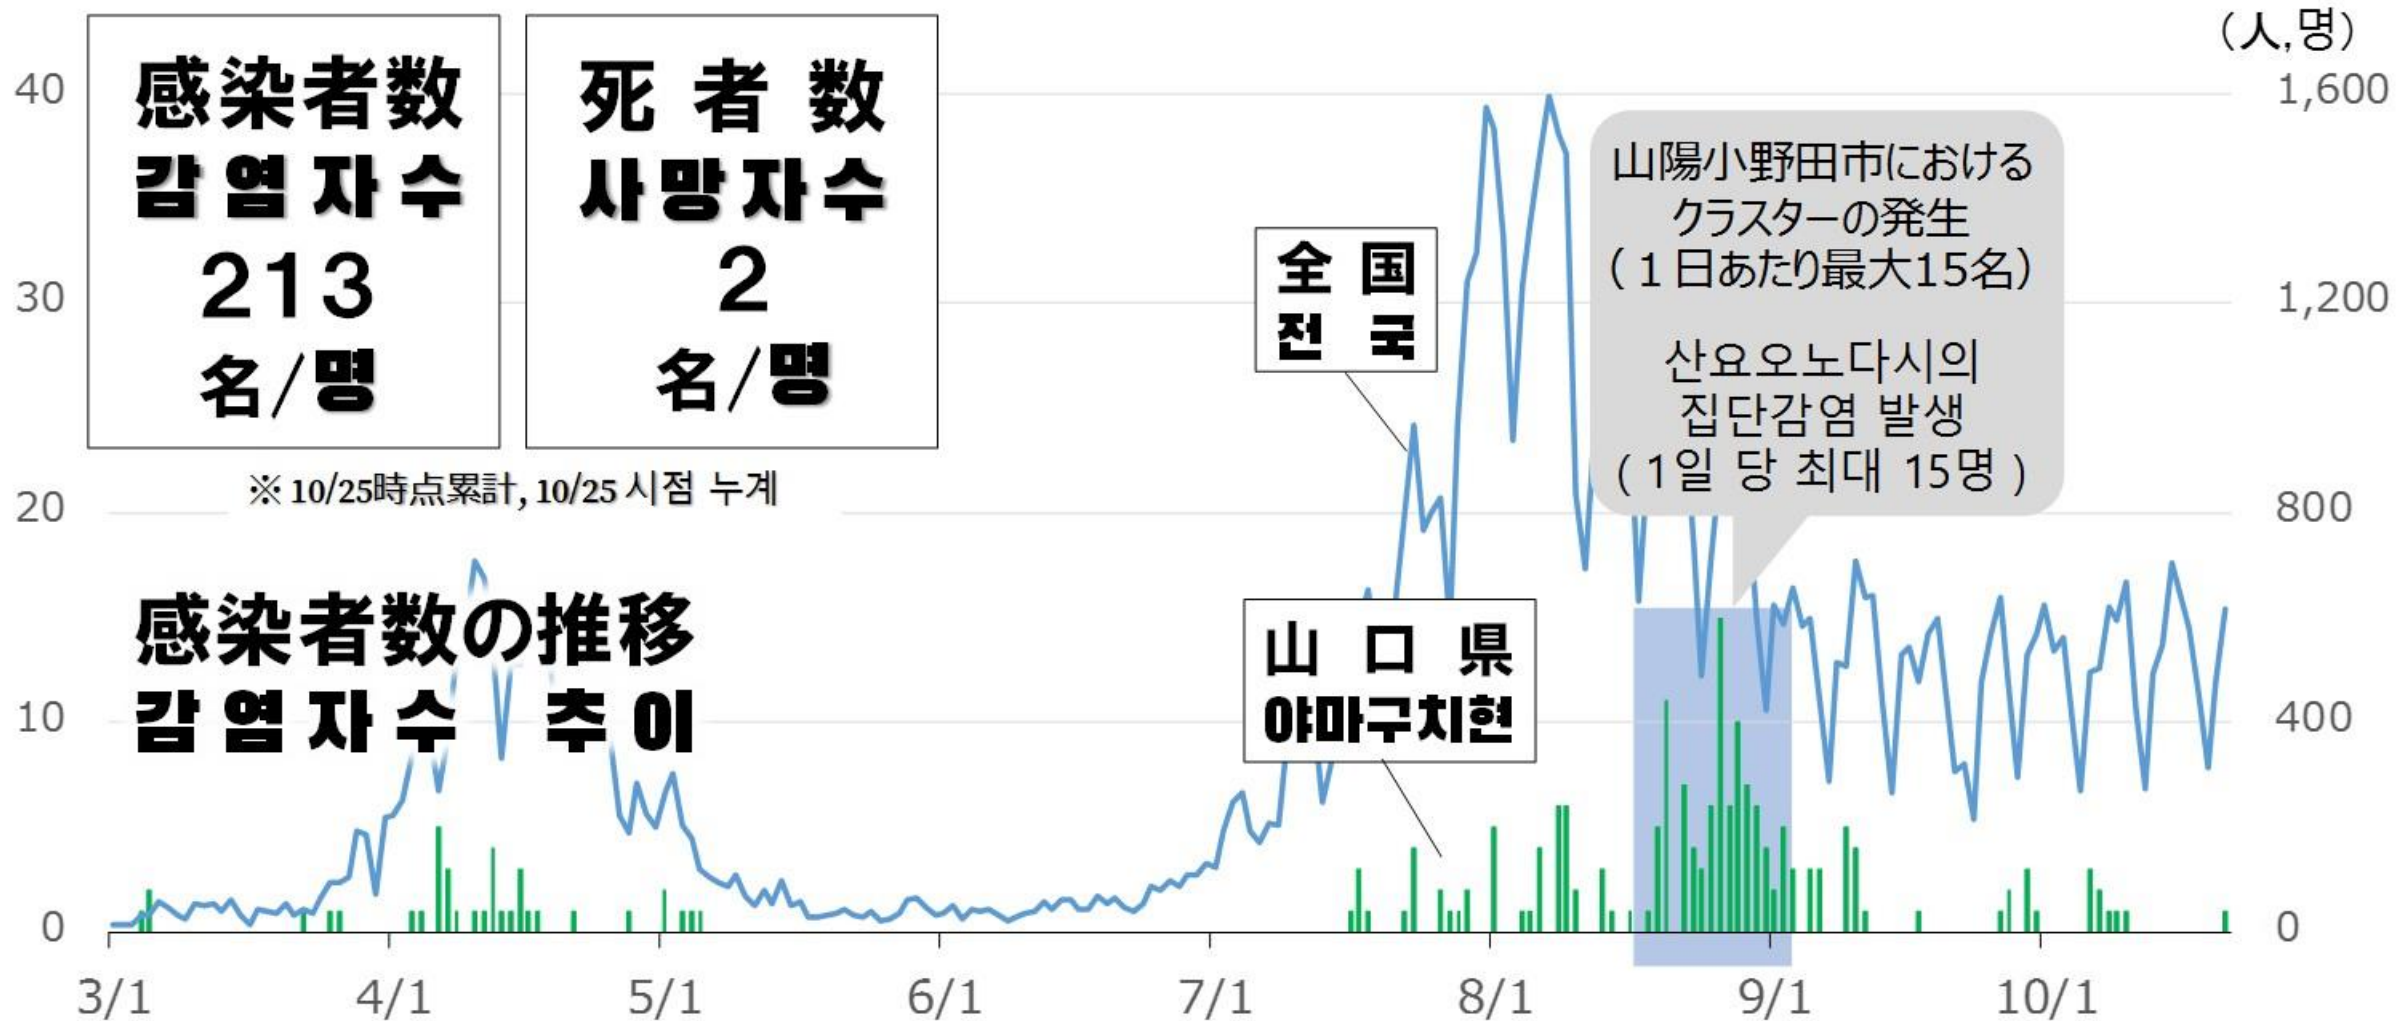

新型コロナウイルス感染症 の克服に向けて 코로나19의 극복을 목표로

現 状 山口県における新型コロナウイルス感染症の発生状況

현재상황 야마구치현의 코로나19 발생상황

1 感染拡大の防止

감염확대 방지

・季節性インフルエンザの流行期に備えた体制整備

- 身近な医療機関で相談・診療・検査ができる体制の整備
- 「地域外来・検査センター」の設置 14市町
- PCR等検査体制の拡充、抗原検査の積極的な活用 等
- 入院病床・宿泊療養施設の確保 423床・834室 等

・계절성 인플루엔자 유행기에 대비한 체제정비

- 가까운 의료기관에서 상담・진료・검사가 가능한 체제 정비
- 「지역외래・검사센터」설치 14개 지역
- PCR등 검사체제 확충, 항원검사 적극적 활용 등
- 입원병상・숙박요양시설 확보 423상・834실 등

・新型コロナウイルス感染症の長期化への対応

- 感染状況に応じた受入病床の確保・調整
- 重点医療機関の指定

・코로나19 장기화 대응